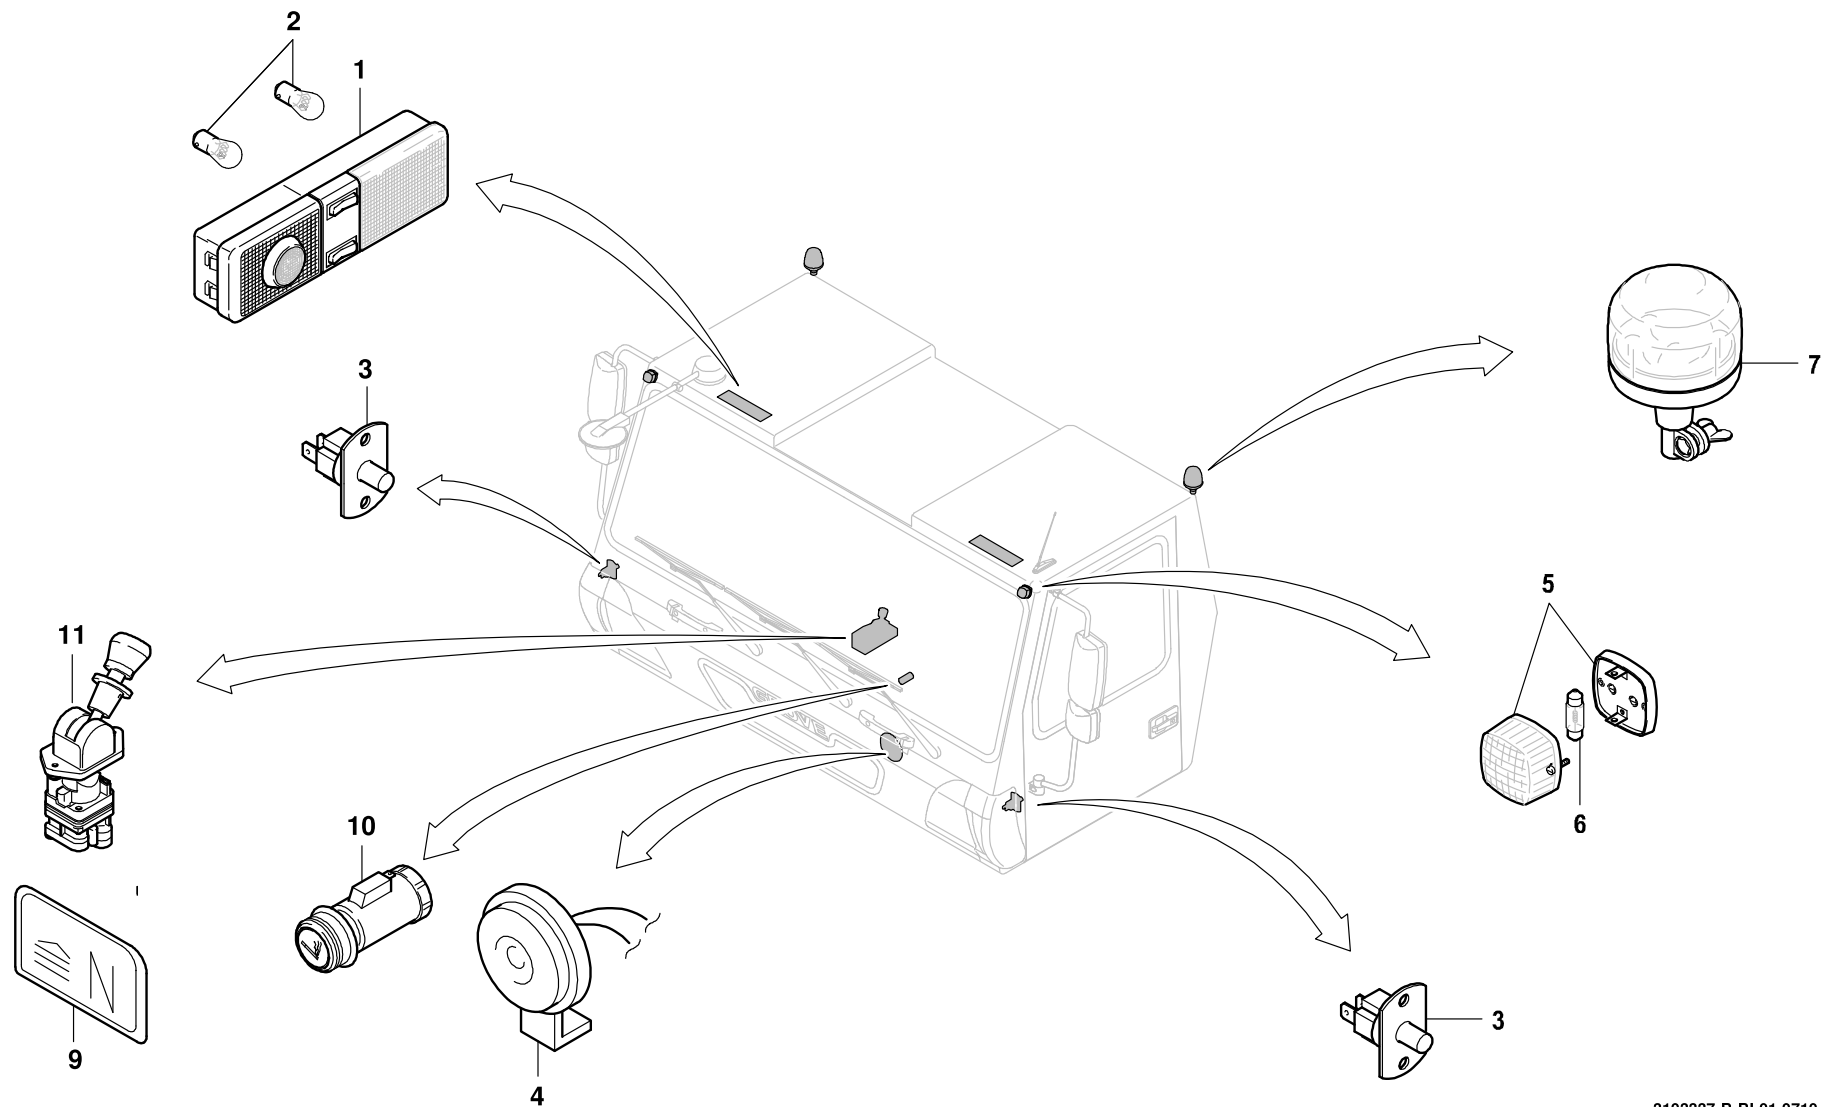

GROVE

E.-TEILE FAHRERHAUS
E.- PARTS, DRIVERS CAB

BILDTAFEL
PICTORIAL DISPLAY

GMK 3050
BE 550
G 231

04.12

3103337-ETL D

1/1

3103337-B-BL01-0710-2035